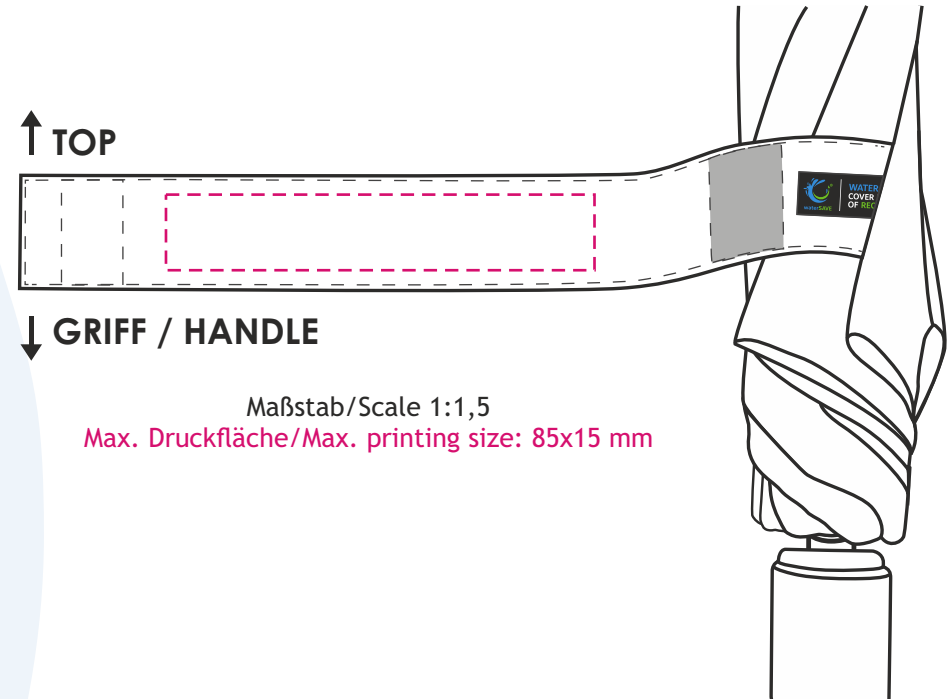

Druckgröße/Printing size: mm
Position: mittig, ca. 3-4 cm vom unteren Rand /
 centered, approx. 3-4 cm from lower rim

Hinweis/Note:

Maßstab/Scale 1:5
 Max. Druckfläche/Max. printing size: 170x130x240 mm
 Größe Segment/Size panel: 38x48 cm

Druckgröße/Printing size: mm
Position: mittig zwischen den Klettverschlüssen; lesbar, wenn der Griff unten ist /
Print fits between velcro parts; readable, when handle is down

Hinweis/Note:

Lagerware: Auf dem Schließband können wir nur 1-farbig ohne Unterlegung drucken. Beim Druck ohne Unterlegung kann es zu Farbabweichungen / geringerer Farbbrillanz kommen. Die Druckfarben silber, schwarz und gold sind davon nicht betroffen. /
Stock items: We can only print 1 colour without underlay on the closing band. With colour deviations / lower colour brilliance may occur when printing without underlay. The print colours silver, black and gold are not affected.

Hinweis/Note:

Maßstab/Scale 1:2
Max. Druckfläche/Max. printing size: 120x45 mm
Länge inkl. Griff/Length incl. handle: 29 cm

- - - - - Hilfslinie wird nicht gedruckt / auxiliary lines will not be printed
nicht farb- und maßstabsgetreu , Verzerrungen computertechnisch bedingt /
not true to colour and scale, distortions may caused by computer design

Hintergrund/Background:
Logo:

Veredelung/Printing:

Logogröße/Logo size: max.
Position: optisch mittig auf dem Sticker /
visually centered on sticker

Maßstab/Scale 1:1
Max. Druckfläche/Max. printing size: Ø19,7 mm